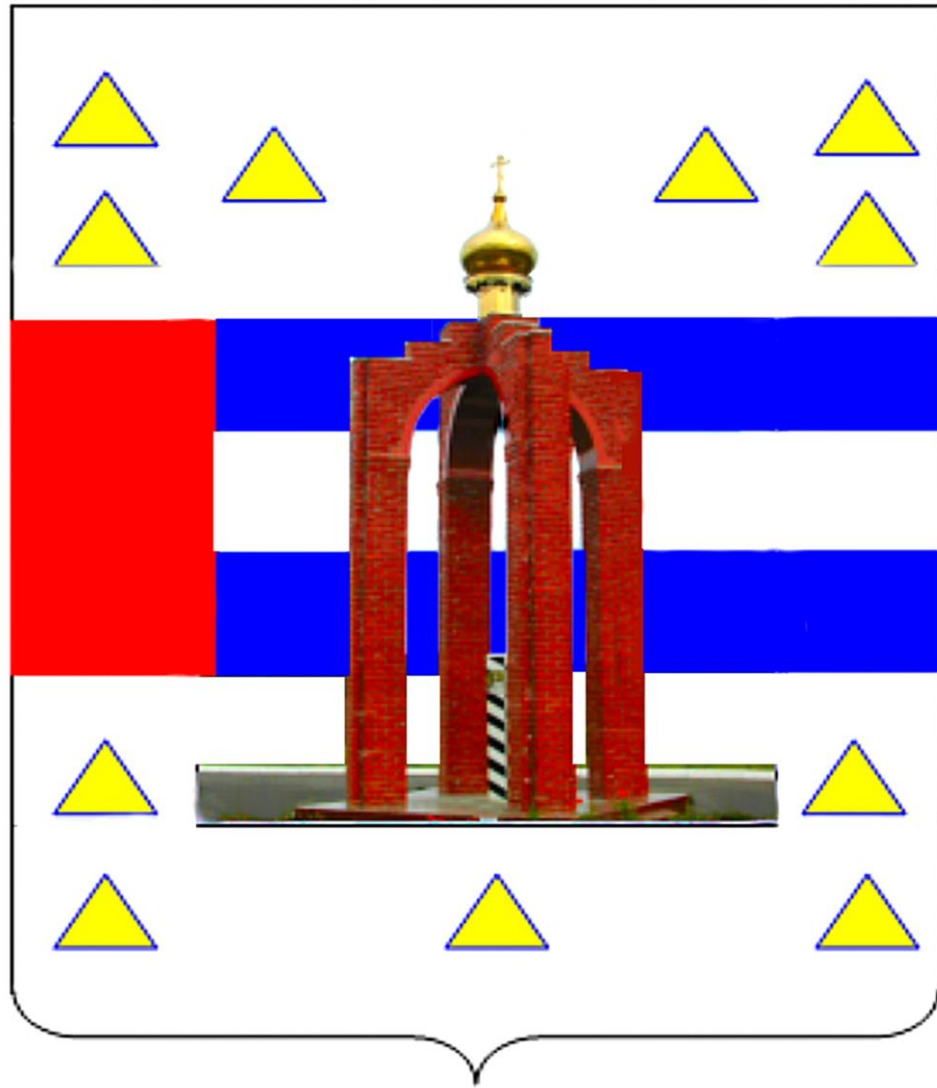

**Официальные символы Колосовского муниципального района
утвержденные решением Совета Колосовского муниципального района № 131 от 24.09.2007 г.
«Об утверждении официальной символики
Колосовского муниципального района Омской области»**

Флаг Колосовского муниципального района

Герб Колосовского муниципального района

Гимн Колосовского района

Стихи Фоминой Р.А.

Музыка Корючиной Г.И.

КУПЛЕТ:

*Нас покрыла громкой славою
Среди других сибирских мест
Эта стела величавая –
Православный русский крест.
Не умрём от тихой скромности,
Этой вехою звеня:
Здесь же центр Омской области,
Колосовская земля*

ПРИПЕВ:

*Колосовский край родной –
Песня слаженная,
Ошей, лентой голубой,
Перевязанная*

*Шли сюда, Сибирь не зная,
Ермаковцы – казаки,
Чтоб создать в суровом крае
Новый сплав – сибиряки.
На войне и среди буден
Было, будет в нас и есть
Ермака потомков удаль,
Хлеборобов наших честь*